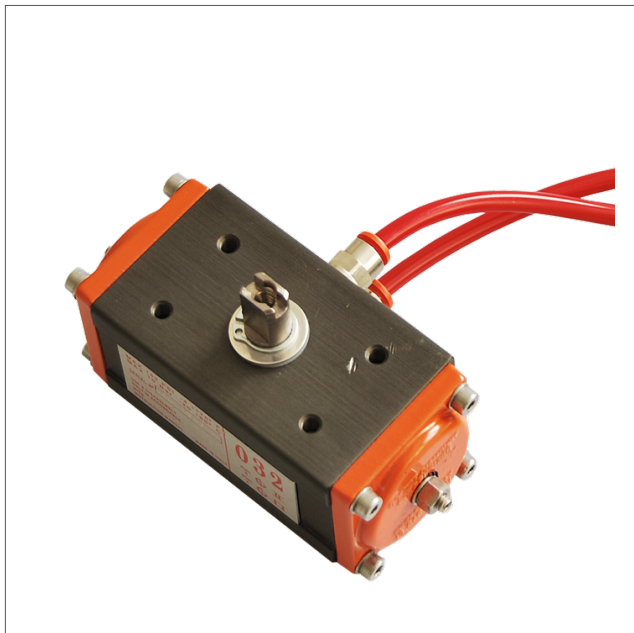

SPDA-13 - Vridmotor

Tillbehör och reservdelar spjäll

SPDA-13 - Vridmotor

Pneumatisk vridmotor till spjäll.

Art.nr	Vikt (kg)
SPDA-13	1.33