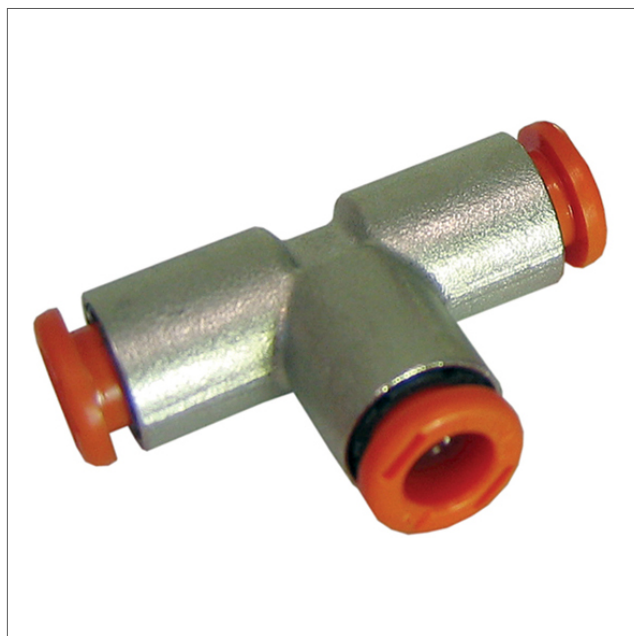

SPDA-04 - T-koppling

Tillbehör och reservdelar spjäll

T-koppling

SPDA-04 - T-koppling

Art.nr	Vikt (kg)
SPDA-04	0.01