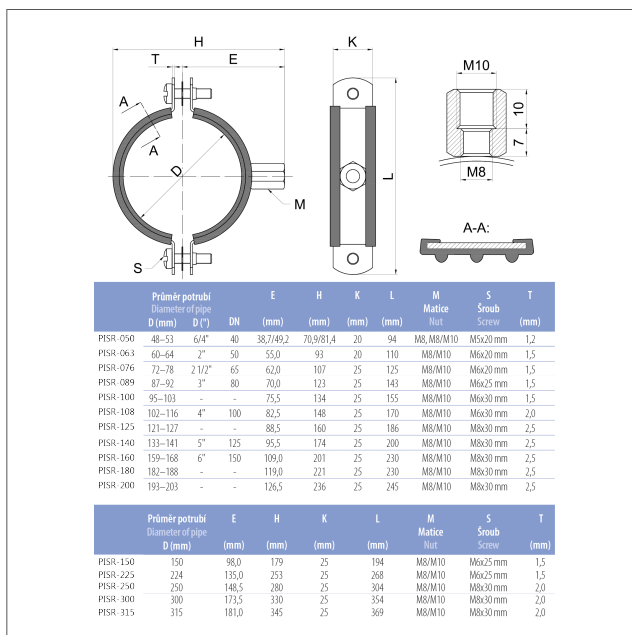

# PISR - Rörstöd

Montagetillbehör Lajacs utsugssystem

Rörstöd med gummiinlägg PISR. \*076 för dimensioner 076 och 080. \*102 för dimensioner 100 och 102. \*125 för dimensioner 125 och 127. \*152 för dimensioner 150 och 152. \*200 för dimensioner 200 och 203. Anslutning M8/M10 för samtliga dimensioner.

PISR - Rörstöd

PISR - Mättskiss

Art.nr	För Ø	Vikt (kg)
PISR-050	50	0.1
PISR-063	63	0.1
PISR-076	76	0.1
PISR-089	89	.
PISR-100	100	0.25
PISR-108	108	.
PISR-125	125	0.3
PISR-140	140	0.35
PISR-150	150	0.2
PISR-160	160	0.4
PISR-180	180	0.2
PISR-200	200	0.55
PISR-225	225	0.7
PISR-250	250	0.35
PISR-300	300	0.4
PISR-315	315	1